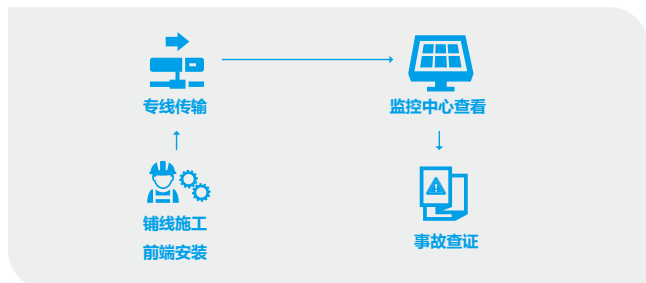

应用场景

■ 传统固定监控