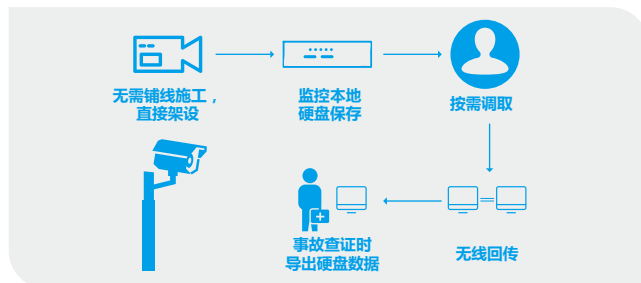

应用场景

■ 传统固定监控

■ 通用无线监控

■ 车载监控

■ 视频会议接入

终端产品

通过GB28181协议对接，适配兼容第三方终端。同时针对行业用户需求，研发自主品牌终端。

■ 千里眼E系列

- 最大图像尺寸1080P，像素200万
- 视频压缩标准H.265 / H.264
- 水平视场角>70度，最大红外距离30米，防护等级IP67
- 支持4G、WiFi、有线接入，支持POE供电
- 支持云存储及SD卡存储（最大容量128GB）

典型案例

■ 某市公交视频监控项目

项目规模：公交车载监控系统4000余套

项目概况：该系统通过实时视频监控和视频回看等功能，帮助公交公司有效预防并处理多起突发和违法事件，保障了乘客及工作人员的安全，提高了公交公司的运营效率。

■ 某省公安厅车载监控项目

项目规模：警用车载监控系统400余套

项目概况：该系统可通过网络将现场实时情况及车辆位置发回指挥中心监控平台，并具备手机监控功能。提高了公安民警的执法力度和工作效率。